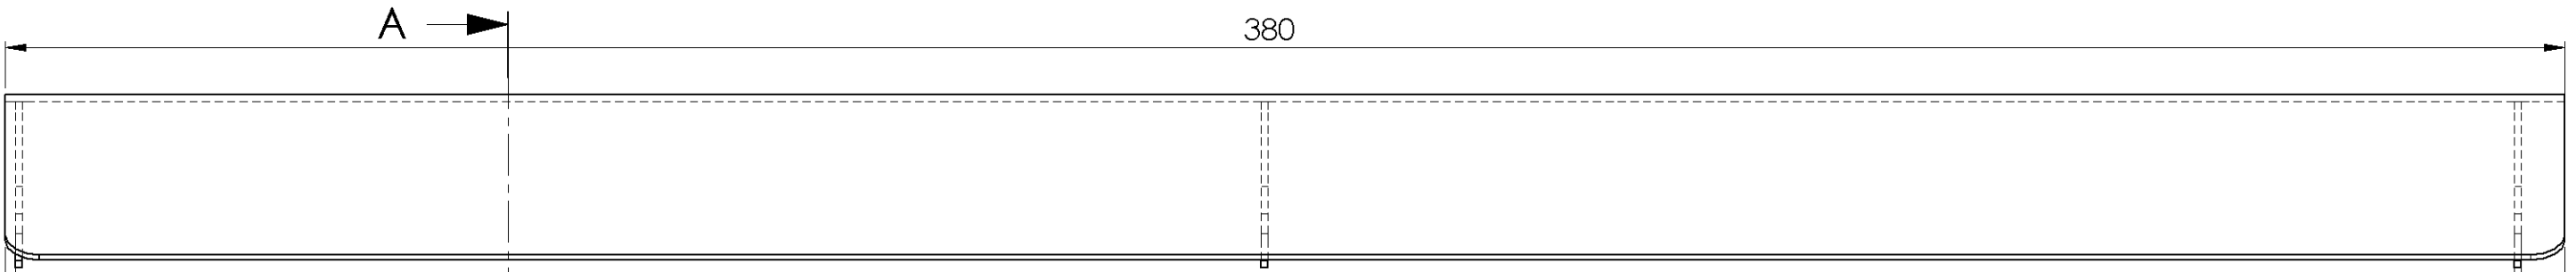

Rep 510

511 Qté : 1

512 Qté : 3

Ø4
Tige filetée M4 à monter pour souder à l'étain les trois raidisseurs Rep 512

site : <http://jpduval.free.fr>

MM miniatures
Mécaniques
modèles
30580 Fons/Lussan
jpduval@free.fr

AUTORAIL A VAPEUR VOIE DE 60cm
Ech 1/13,5 Ecartement 45mm
Détails toit remorque

DESSINE-PAR: DUVAL J-P	DATE: 01/2006	Ech. : 1:1
NUMERO ARV DL 45 05 10		IND. 0