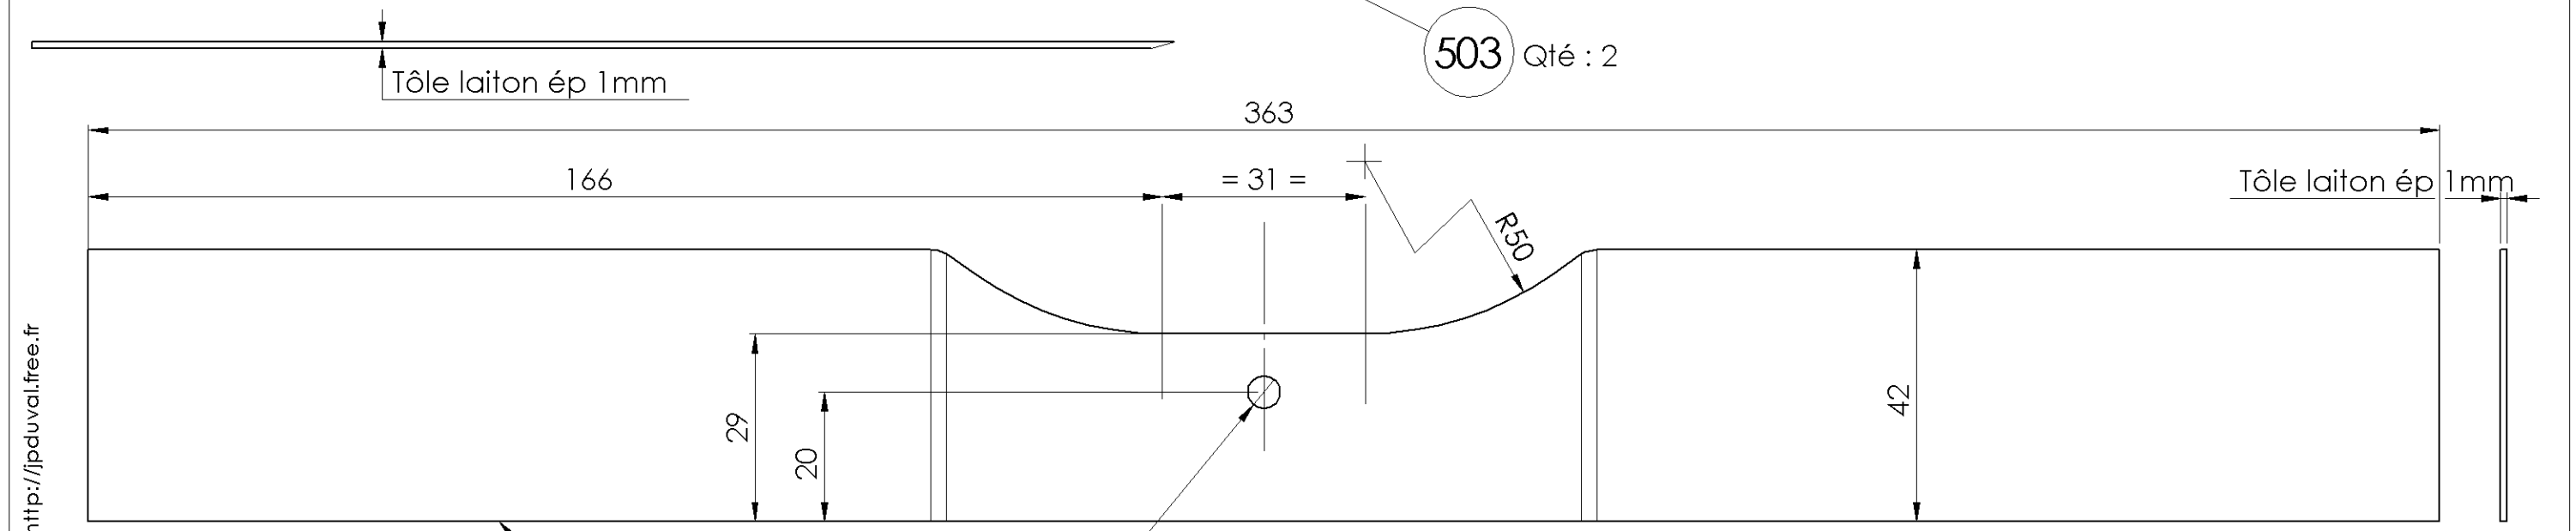

Tôle laiton ép. 1mm

Site : <http://jpduval.free.fr>

AUTORAIL A VAPEUR VOIE DE 60cm
 Ech 1/13,5 Ecartement 45mm
Détails remorque

DESSINE-PAR: DUVAL-J-P	DATE: 01/2006	Ech. : 1:1
NUMERO ARV DL 45 05 01		IND. 0

503 Qté : 2

504 Qté : 1

site : <http://jpduval.free.fr>

MM Miniatures
Mécaniques
Modèles
30580 Fons/Lussan
jpduval@free.fr

AUTORAIL A VAPEUR VOIE DE 60cm
Ech 1/13,5 Ecartement 45mm
Détails remorque

DESSINE-PAR: DUVAL.J-P	DATE: 01/2006	Ech. : 1:1
NUMERO ARV DL 45 05 02		IND. 0

Rep 510

511 Qté : 1

512 Qté : 3

Ø4
Tige filetée M4 à monter pour souder à l'étain les trois raidisseurs Rep 512

site : <http://jpduval.free.fr>

MM miniatures
Mécaniques
modèles
30580 Fons/Lussan
jpduval@free.fr

AUTORAIL A VAPEUR VOIE DE 60cm
Ech 1/13,5 Ecartement 45mm
Détails toit remorque

DESSINE-PAR: DUVAL J-P	DATE: 01/2006	Ech. : 1:1
NUMERO ARV DL 45 05 10		IND. 0