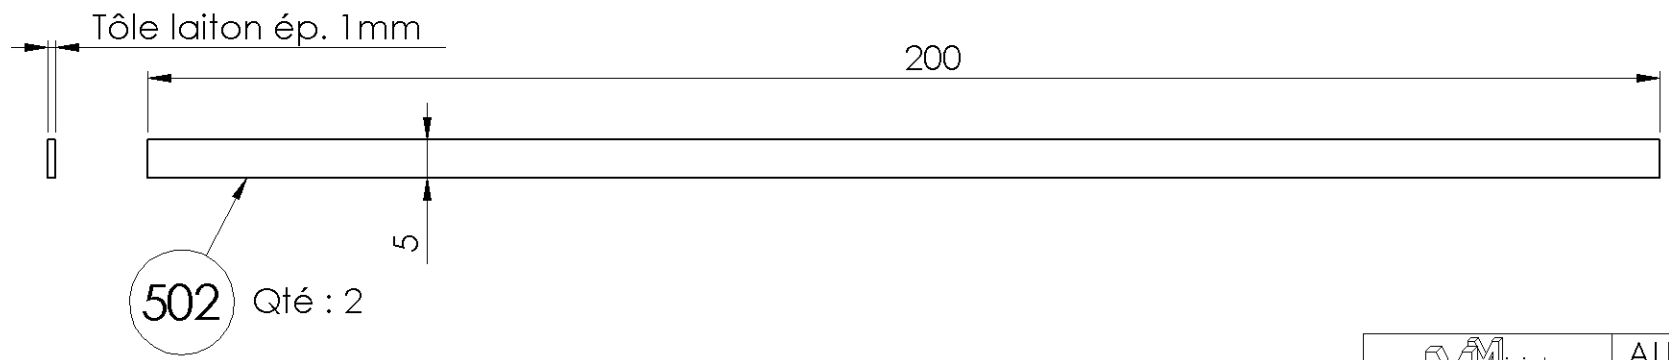

Tôle laiton ép. 1mm

Site : <http://jpduval.free.fr>

AUTORAIL A VAPEUR VOIE DE 60cm
 Ech 1/13,5 Ecartement 45mm
Détails remorque

DESSINE-PAR: DUVAL-J-P	DATE: 01/2006	Ech. : 1:1
NUMERO ARV DL 45 05 01		IND. 0

503 Qté : 2

504 Qté : 1

site : <http://jpduval.free.fr>

MM Miniatures
Mécaniques
Modèles
30580 Fons/Lussan
jpduval@free.fr

AUTORAIL A VAPEUR VOIE DE 60cm
Ech 1/13,5 Ecartement 45mm
Détails remorque

DESSINE-PAR: DUVAL.J-P	DATE: 01/2006	Ech. : 1:1
NUMERO ARV DL 45 05 02		IND. 0

Rep 510

511 Qté : 1

512 Qté : 3

Ø4
Tige filetée M4 à monter pour souder à l'étain les trois raidisseurs Rep 512

site : <http://jpduval.free.fr>

MM miniatures
Mécaniques
modèles
30580 Fons/Lussan
jpduval@free.fr

AUTORAIL A VAPEUR VOIE DE 60cm
Ech 1/13,5 Ecartement 45mm
Détails toit remorque

DESSINE-PAR: DUVAL J-P	DATE: 01/2006	Ech. : 1:1
NUMERO ARV DL 45 05 10		IND. 0