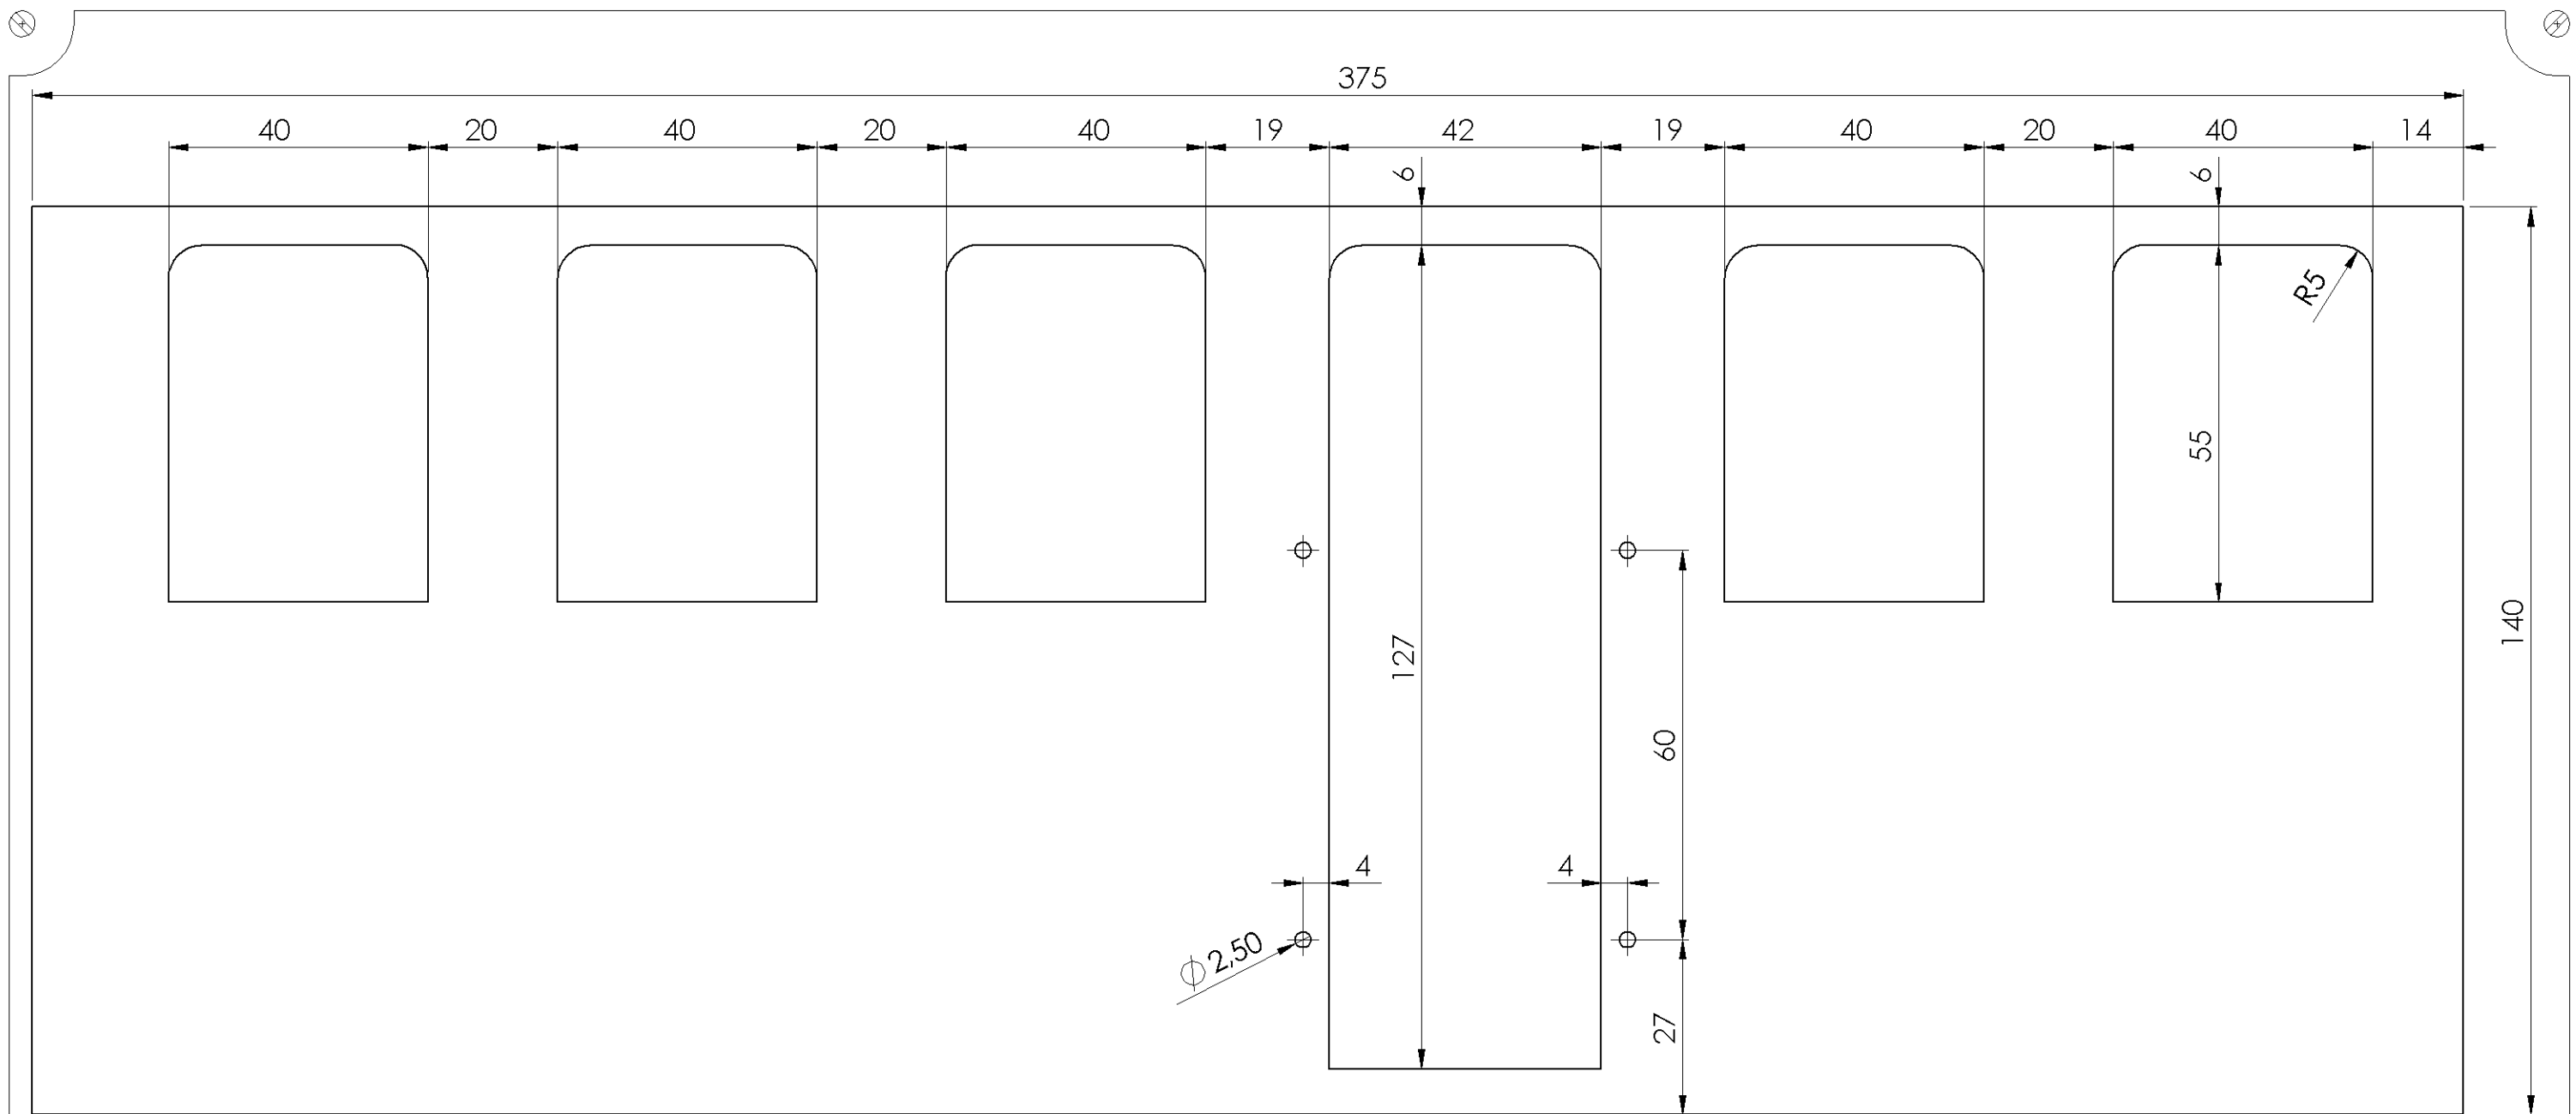

Tôle laiton ép. 1mm

Site : <http://jpduval.free.fr>

AUTORAIL A VAPEUR VOIE DE 60cm
 Ech 1/13,5 Ecartement 45mm
Détails remorque

DESSINE-PAR: DUVAL-J-P	DATE: 01/2006	Ech. : 1:1
NUMERO ARV DL 45 05 01		IND. 0

503 Qté : 2

504 Qté : 1

site : <http://jpduval.free.fr>

MM Miniatures
Mécaniques
Modèles
30580 Fons/Lussan
jpduval@free.fr

AUTORAIL A VAPEUR VOIE DE 60cm
Ech 1/13,5 Ecartement 45mm
Détails remorque

DESSINE-PAR: DUVAL.J-P	DATE: 01/2006	Ech. : 1:1
NUMERO ARV DL 45 05 02		IND. 0

Rep 510

511 Qté : 1

512 Qté : 3

Ø4
Tige filetée M4 à monter pour souder à l'étain les trois raidisseurs Rep 512

site : <http://jpduval.free.fr>

MM miniatures
Mécaniques
modèles
30580 Fons/Lussan
jpduval@free.fr

AUTORAIL A VAPEUR VOIE DE 60cm
Ech 1/13,5 Ecartement 45mm
Détails toit remorque

DESSINE-PAR: DUVAL J-P	DATE: 01/2006	Ech. : 1:1
NUMERO ARV DL 45 05 10		IND. 0