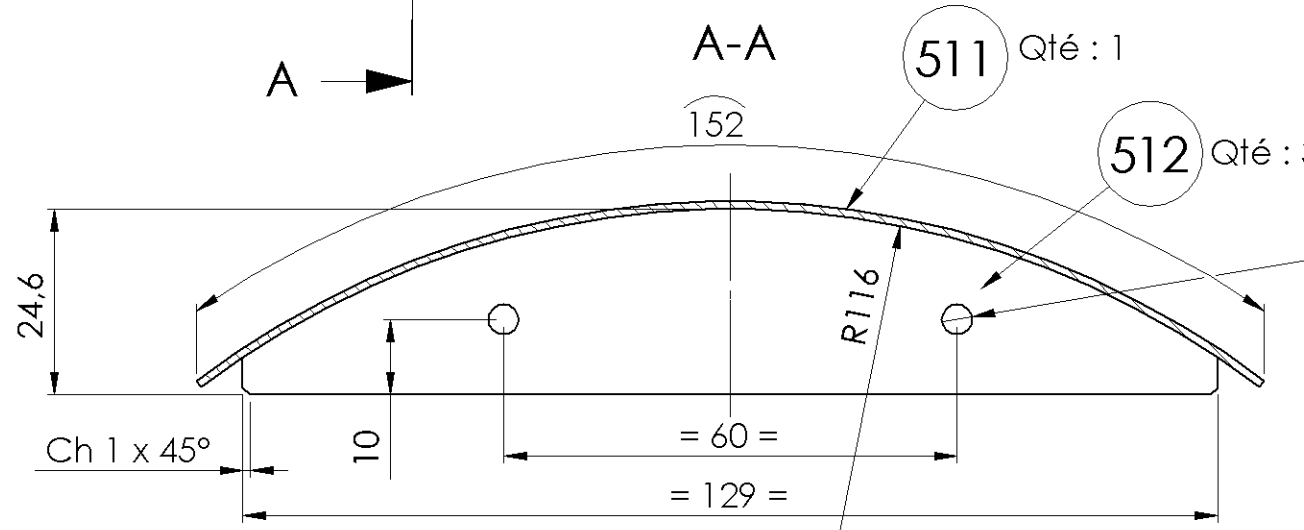

Tôle laiton ép. 1mm

Site : <http://jpduval.free.fr>

AUTORAIL A VAPEUR VOIE DE 60cm
 Ech 1/13,5 Ecartement 45mm
Détails remorque

DESSINE-PAR: DUVAL-J-P	DATE: 01/2006	Ech. : 1:1
NUMERO ARV DL 45 05 01		IND. 0

503 Qté : 2

504 Qté : 1

site : <http://jpduval.free.fr>

MM Miniatures
Mécaniques
Modèles
30580 Fons/Lussan
jpduval@free.fr

AUTORAIL A VAPEUR VOIE DE 60cm
Ech 1/13,5 Ecartement 45mm
Détails remorque

DESSINE-PAR: DUVAL.J-P	DATE: 01/2006	Ech. : 1:1
NUMERO ARV DL 45 05 02		IND. 0

Rep 510

511 Qté : 1

512 Qté : 3

Ø4
Tige filetée M4 à monter pour souder à l'étain les trois raidisseurs Rep 512

site : <http://jpduval.free.fr>

MM miniatures
Mécaniques
modèles
30580 Fons/Lussan
jpduval@free.fr

AUTORAIL A VAPEUR VOIE DE 60cm
Ech 1/13,5 Ecartement 45mm
Détails toit remorque

DESSINE-PAR: DUVAL J-P	DATE: 01/2006	Ech. : 1:1
NUMERO ARV DL 45 05 10		IND. 0